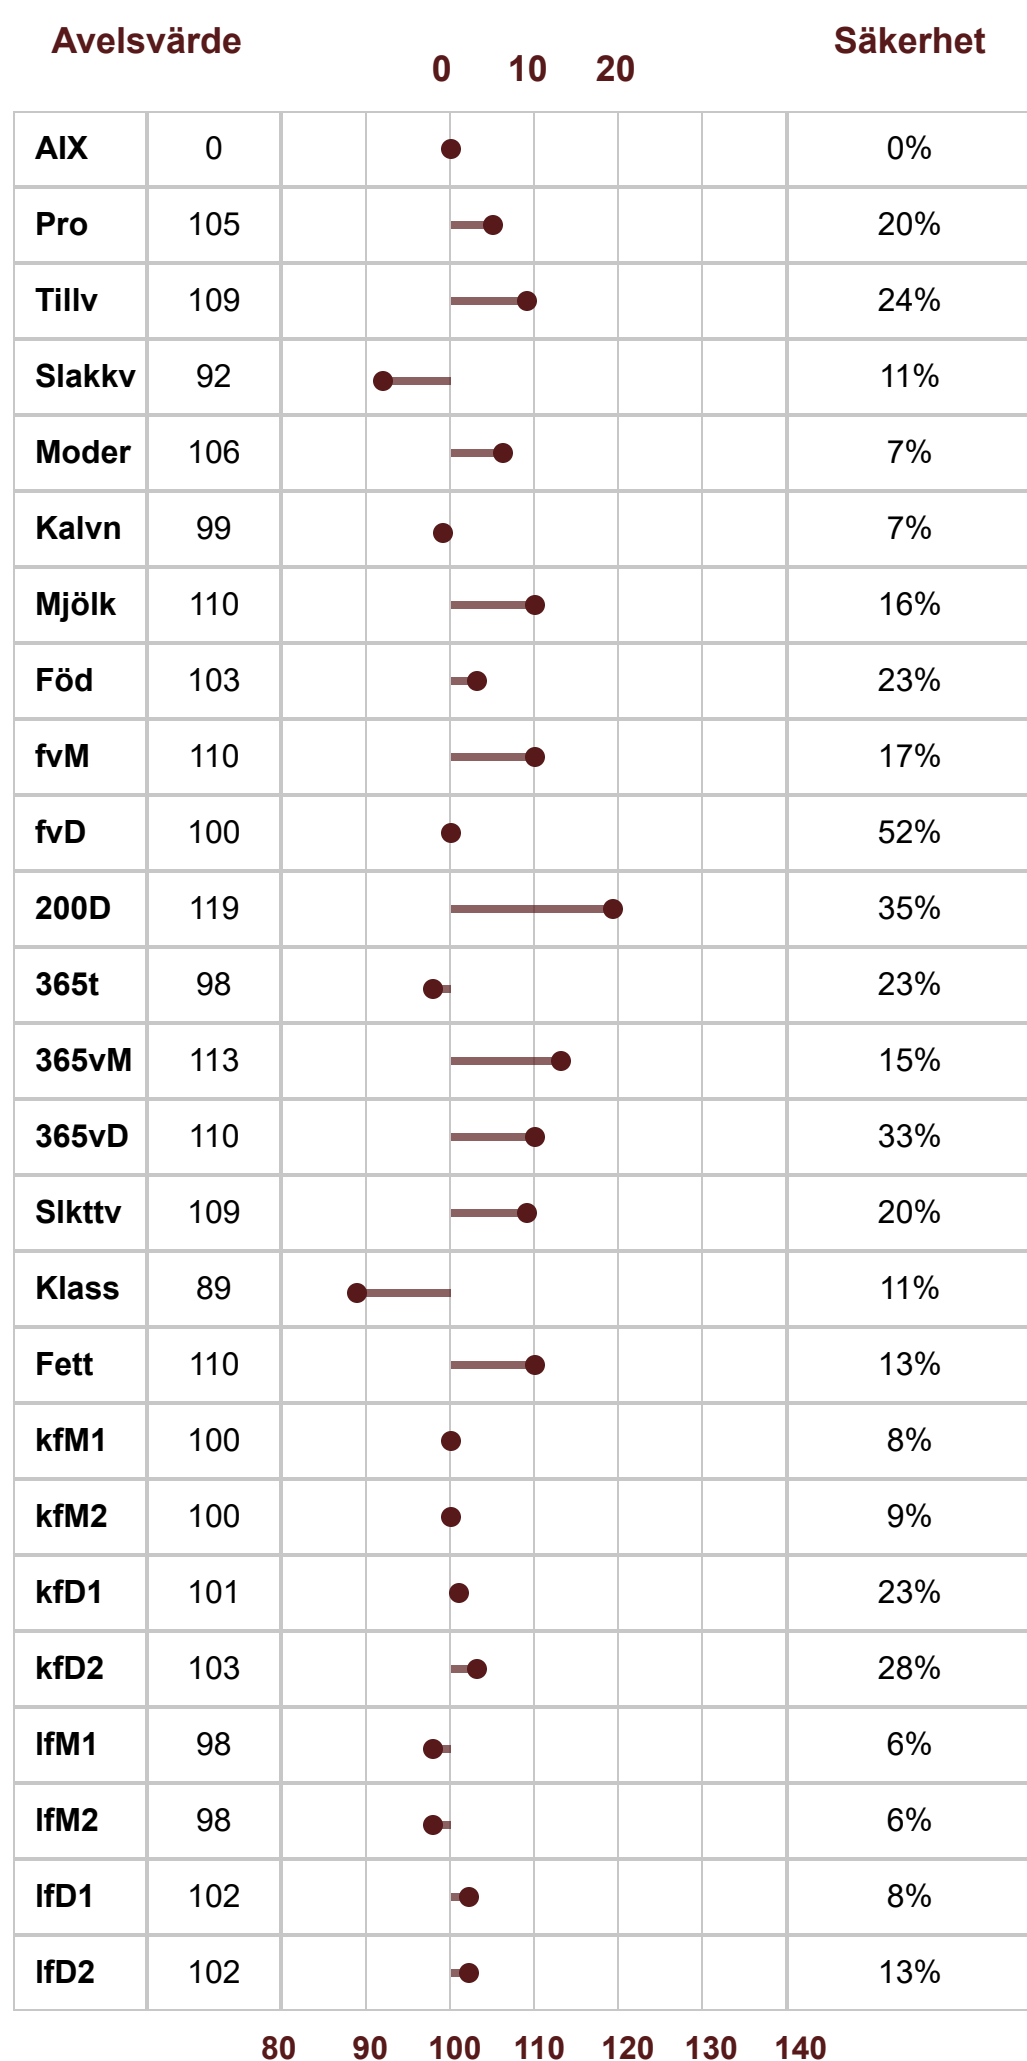

Charolais

P-Tal: 103

K.nr: 0

3402 UZI AV SIMONTORP

Född: 2023-01-31

3402 UZI AV SIMONTORP

Uzi har samma f/mf kombination, i form av Smart-In / NaturbETe, som besättningsbrodern Ussuri. Både Smart-In och NaturbETe är debutanter i dessa roller. Smart-In har gedigen provningsbakgrund via f Perry av Sonarp P-125 och ett moderne med tre generationer kor som tillsammans producerat sex auktionsgodkända tjurar. NaturbETe är embryoimporterad från Kanada och fallen efter storkändisen Gerrard Pastor, hans bästa resultat på Gunnarp är Spurt av Nynäs T-110. Mm 1060 levererade Palinka av Simontorp P-112. Mmf Fleetwood Mac av Simontorp T-116 var bäst testade tjur i första provningsomgången på Gunnarp och har lämnat störst avtryck med seminsonen Hero av Norrtofta T-111.

P-Tal	103	Klövstatus	
T-tal	107	Testikelmått	35
Tillväxt g/dag	1903	Korshöjd	142
Födelsevikt	51	RP1	RP1F
200D	381	PA	PAF
365D	696	BH2	BH2F
Hornstatus	PP	HY	HYF
Marmorering	2,7 (-0,2)	DD	DDF
Fettdjup	0,4 (-0,1)	MD	MDF
Muskeldjup	7,1 (-0,9)	MSUD	MSU1F

	Linjär exteriör	Poäng	Optimum	
Bogbredd	7	7		KROPP 79
Bröstdjup	7	7		
Överlinje	7	7		
Korslutning	6	5		
Korslängd	6	9		
Korsbredd	7	8		
Storlek	8.4	8		
Harmoni	5	9		
Ryggbredd	6	8		
Ländbredd	7	8		
Ryggmuskellängd	5	9		MUSKLER 83
Lårbredd	7	8		
Innerlår	7	8		
Lårdjup	5	9		
Lårfyllnad	6	8		
Hasvinkel	4	5		BEN 72
Kotvinkel	2	5		
Ben bakifrån	5	8		
Frambensställning	6	8		
Skelettgrovlek	5	5		
Rörelser	4	9		